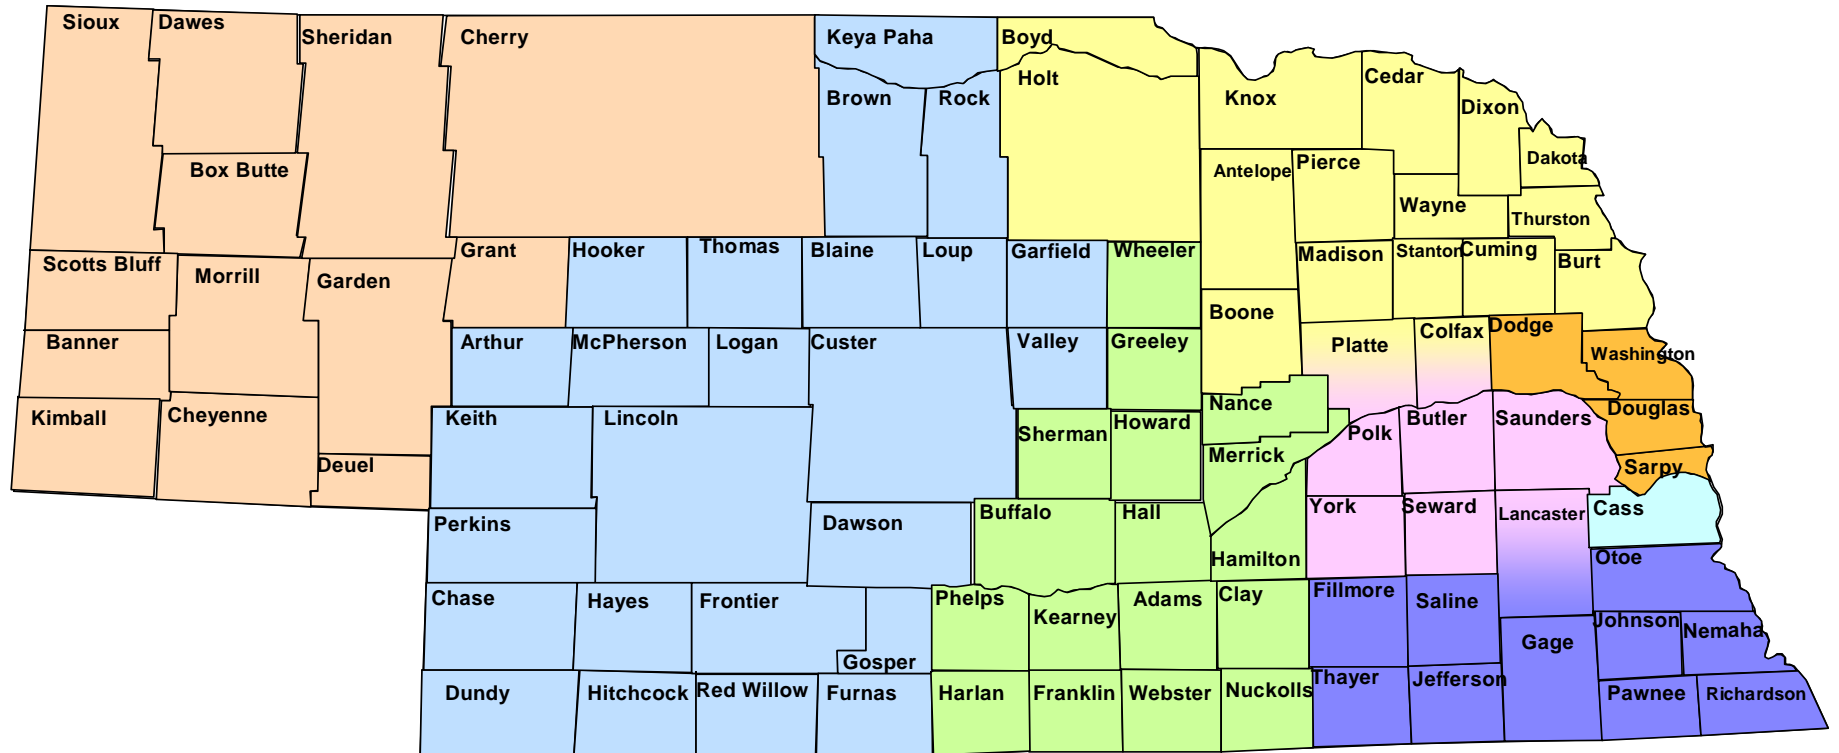

Nebraska State Fire Marshal Investigation

8726 Turner	8708 Cerny	8719 Hoffman	8728 Lindgren
8712 Brad Sloup	8707 Mark Sloup	8705 Matzner	8705, 8707 & 8712

9/1/2007